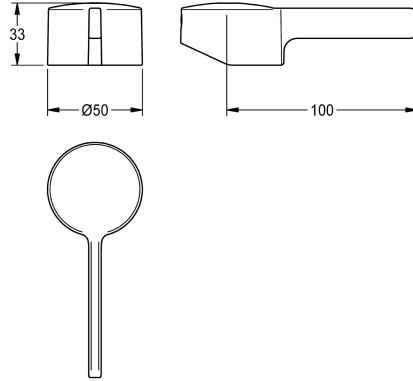

## KWC Hendeldop

Modell-Linie: F5 | ASLM1001  
Reserve onderdelen | Reserve-onderdelen kranen

### KWC-No.

2030041380

Hendeldop voor F5L-Mix staande eengreepsmengkraan,  
hendellengte 70 mm

### Technical Data

Vulhoeveelheid

1

Hoeveelheid meeteenheid

Stuk