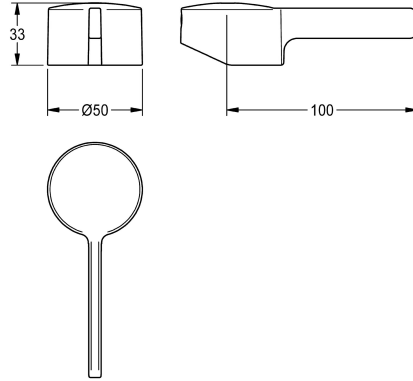

## KWC

### Pokrętko z uchwytem

Modell-Linie: F5 | ASLM1001

Aksesoria i elementy funkcyjne | Części zamienne do armatur umywalkowych

#### KWC-No.

2030041380

Pokrętko z uchwytem do jednouchwytowej baterii pionowej z mieszaczem F5L-Mix, długość uchwyty 70 mm

#### Dane techniczne

Pojemność

1

Ilość uom

Sztuki