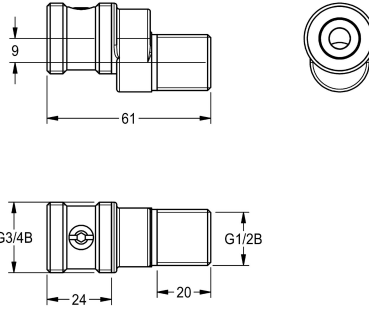

KWC

Tubo de conexión

Modell-Linie: F3 | ACXX9001
Duchas | Accesorios Ducha

KWC-No.

2030041416

Tubo de conexión ajustable y bloqueable DN 15

Tubo de conexión ajustable y bloqueable DN 15, en latón cromado de alto brillo. Unidad de embalaje: 2 unidades

Datos técnicos

Profundidad	26.4 mm
Altura	33 mm
Anchura total	61 mm
Cantidad	2
Cantidad de unidades de medición	Piezas