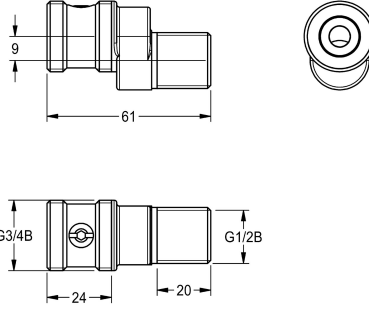

KWC

Ruuvikiinnitys liitännälle

Modell-Linie: F3 | ACXX9001

Suihkut ja suihkupaneelit | Suihkujen täydennysosat

KWC-No.

2030041416

Säädettävä ja lukittava ruuvikiinnitys liitännälle

Asetettava ja lukittava liitännän ruuvikiinnitys DN 15, kromattua ja kiillotettua messinkiä. Pakkausyksikkö 2 kpl

Tekniset tiedot

Kokonaissyvyys

26.4 mm

Kokonaiskorkeus

33 mm

Kokonaisleveys

61 mm

Täyttömäärä

2

Määrä mittayksikkö

Kappaleita

lviCode

0