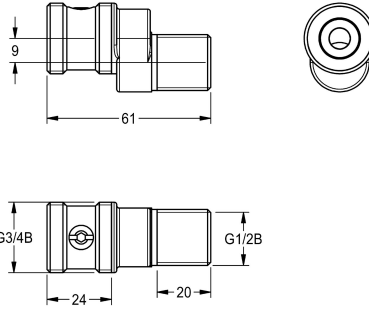

## KWC Aansluitschroefverbinding

Modell-Linie: F3 | ACXX9001  
Douches | Accessoires voor douches

### KWC-No.

**2030041416**

Verstelbare en afsluitbare aansluitschroefverbinding,  
verpakkingseenheid 2 stuks

Verstelbare en afsluitbare aansluitschroefverbinding DN 15,  
messing gepolijst verchromd. Verpakkingseenheid 2 stuks

### Technical Data

Totale diepte	26.4 mm
Totale hoogte	33 mm
Totale breedte	61 mm
Vulhoeveelheid	2
Hoeveelheid meeteenheid	Stuk