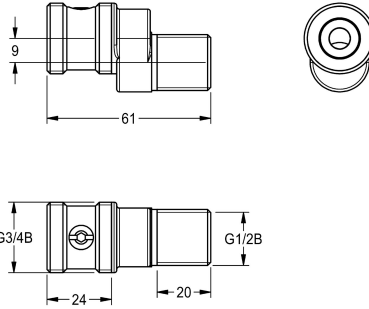

KWC

Screw connection

Modell-Linie: F3 | ACXX9001

Duschar | Kompletterande delar duschar

KWC-No.

2030041416

Adjustable and lockable screw connection, packing unit 2 pieces

Justerbar och låsbar skruvanslutning DN 15, högblank förkromad mässing. Förpackningsenhet 2 st.

Technical Data

Övergripande djup

26.4 mm

Total höjd

33 mm

Total bredd

61 mm

Fyllnads kvantitet