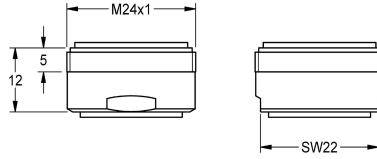

KWC

Luftsprudler 3,0 l/min

Modell-Linie: F3 | ASXX1008

Zubehör und Funktionsteile | Ersatzteile Armaturen

KWC-Nr.

2030041424

Luftsprudler 3,0 l/min

Luftsprudler M 24 x 1, mit integriertem Durchflussmengenregler 3,0 l/min. Inhalt 10 Stück

Technische Daten

Gesamttiefe	26 mm
Gesamthöhe	13 mm
Gesamtbreite	26 mm
Füllmenge	10
Mengeneinheit	Stücke
IgPosNumber	63FY22I