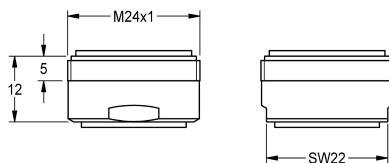

KWC
Luftsprudler 3,0 l/min

Modell-Linie: F3 | ASXX1008 | 2030041424 | EAN/GTIN: 7612982247507
Zubehör und Funktionsteile | Ersatzteile Armaturen

Artikel-Nummer

2030041424
Luftsprudler 3,0 l/min

Luftsprudler M 24 x 1, mit integriertem Durchflussmengenregler
3,0 l/min. Inhalt 10 Stück

Technische Daten

Gesamttiefe	26 mm
Gesamthöhe	13 mm
Gesamtbreite	26 mm
Füllmenge	10
Mengeneinheit	Stücke
teamNumber	0