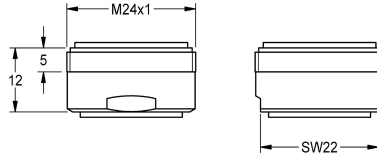

KWC

Luftsprudler 3,0 l/min

Modell-Linie: F3 | ASXX1008

Zubehör und Funktionsteile | Ersatzteile Armaturen

KWC-Nr.

2030041424

Luftsprudler 3,0 l/min

Luftsprudler M 24 x 1, mit integriertem Durchflussmengenregler 3,0 l/min. Inhalt 10 Stück

Technische Daten

Gesamttiefe	26 mm
Gesamthöhe	13 mm
Gesamtbreite	26 mm
Füllmenge	10
Mengeneinheit	Stücke