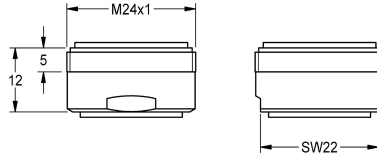

KWC

Aireador de 3,0 l/min

Modell-Linie: F3 | ASXX1008

Piezas de repuesto | Accesorio Griferias de lavado

KWC-No.

2030041424

Aireador de 3,0 l/min

Aireador M 24 x 1, con regulador de caudal integrado de 3,0 l/min,
unidad de embalaje 10 unidades

Datos técnicos

Profundidad	26 mm
Altura	13 mm
Anchura total	26 mm
Cantidad	10
Cantidad de unidades de medición	Piezas