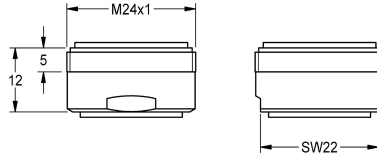

## KWC

Mousseur 3,0 l/min

Modell-Linie: F3 | ASXX1008

Pièces de rechange | Pièces de rechange robinetterie

### KWC-No.

**2030041424**

Mousseur 3,0 l/min

Mousseur M 24 x 1 à régulateur de débit intégré de 3,0 l/min.  
Emballage contenant 10 pièces

### Données techniques

Profondeur totale	26 mm
Hauteur totale	13 mm
Largeur totale	26 mm
Unité de remplissage	10
Unité de mesure	Pièces