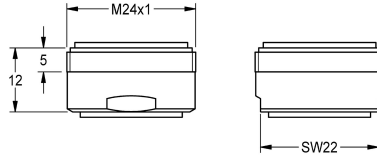

KWC

Mousseur 3,0 l/min

Modell-Linie: F3 | ASXX1008

Pièces de rechange | Pièces de rechange robinetterie

KWC-No.

2030041424

Mousseur 3,0 l/min

Mousseur M 24 x 1 à régulateur de débit intégré de 3,0 l/min.
Emballage contenant 10 pièces

Données techniques

Profondeur totale	26 mm
Hauteur totale	13 mm
Largeur totale	26 mm
Unité de remplissage	10
Unité de mesure	Pièces
teamNumber	0