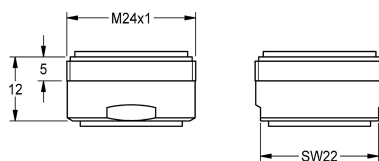

KWC

Aeratore 3,0 l/min

Modell-Linie: F3 | ASXX1008

Ricambi | Accessori per rubinetterie per lavabi

KWC-No.

2030041424

Aeratore 3,0 l/min

Aeratore M 24 x 1, con regolatore di portata integrato 3,0 l/min.,
unità di imballaggio 10 pezzi

Dati tecnici

Profondità totale

26 mm

Altezza totale

13 mm

Larghezza complessiva

26 mm

Capacità