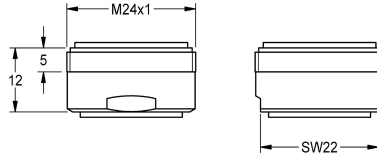

KWC

Perlator 3,0 l/min

Modell-Linie: F3 | ASXX1008

Reserve onderdelen | Reserve-onderdelen kranen

KWC-No.

2030041424

Perlator 3,0 l/min

Perlator M 24 x 1, met geïntegreerde debietregelaar 3,0 l/min,
verpakkingseenheid 10 stuks.

Technical Data

| | |
|-------------------------|-------|
| Totale diepte | 26 mm |
| Totale hoogte | 13 mm |
| Totale breedte | 26 mm |
| Vulhoeveelheid | 10 |
| Hoeveelheid meeteenheid | Stuk |