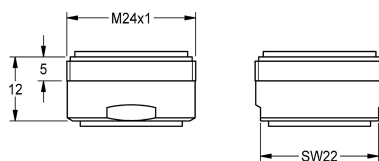

KWC

Perlator 3,0 l/min

Modell-Linie: F3 | ASXX1008

Reserve onderdelen | Reserve-onderdelen kranen

KWC-No.

2030041424

Perlator 3,0 l/min

Perlator M 24 x 1, met geïntegreerde debietregelaar 3,0 l/min,
verpakkingseenheid 10 stuks.

Technical Data

Totale diepte

26 mm

Totale hoogte

13 mm

Totale breedte

26 mm

Vulhoeveelheid