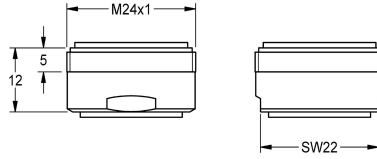

KWC

Perlator 3,0 l/min

Modell-Linie: F3 | ASXX1008

Aksesoria i elementy funkcyjne | Części zamienne do armatur umywalkowych

KWC-No.

2030041424

Perlator 3,0 l/min

Perlator M 24 x 1, z regulatorem przepływu 3,0 l/min. Opakowanie zbiorcze 10 sztuk.

Dane techniczne

Łączna głębokość

26 mm

Łączna wysokość

13 mm

Łączna szerokość

26 mm

Pojemność