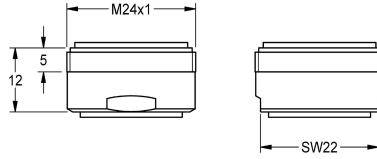

KWC

3.0 l/min. aerator

Modell-Linie: F3 | ASXX1008

Reservdelar | Reservdelar kranar

KWC-No.

2030041424

3.0 l/min. aerator

Luftare M 24 x 1, med integrerad flödesregulator 3,0 l/min.
Förpackningsenhet 10 st

Technical Data

Övergripande djup	26 mm
Total höjd	13 mm
Total bredd	26 mm
Fyllnads kvantitet	10
Kvantitet outhärlig	Bitar