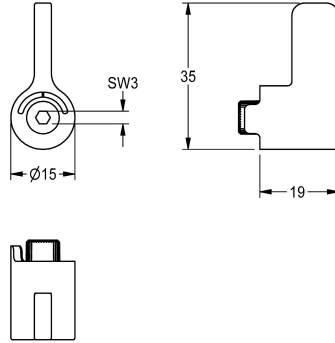

KWC

Páka teplotního voliče

Modell-Linie: F5 | ASEM1001

Příslušenství a funkční díly | Příslušenství Umyvadlové armatury

KWC-No.

2030041431

Páka teplotního voliče pro elektronické stojánkové baterie F5E-Mix

Technické údaje