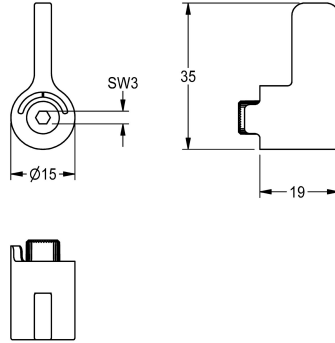

KWC Temperaturwahlhebel

Modell-Linie: F5 | ASEM1001
Zubehör und Funktionsteile | Ersatzteile Armaturen

KWC-Nr.

2030041431

Temperaturwahlhebel für F5E-Mix Elektronik-Standbatterien

Technische Daten

Füllmenge

1

Mengeneinheit

Stück