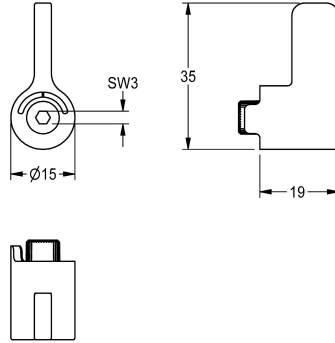

KWC

Temperaturwahlhebel

Modell-Linie: F5 | ASEM1001

Zubehör und Funktionsteile | Ersatzteile Armaturen

KWC-Nr.

2030041431

Temperaturwahlhebel für F5E-Mix Elektronik-Standbatterien

Technische Daten

Füllmenge

1

Mengeneinheit

Stück

teamNumber

0