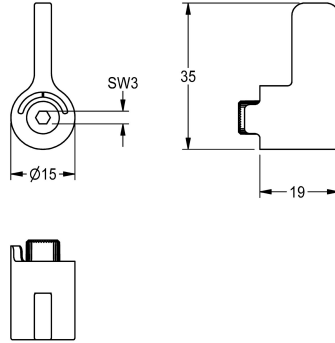

KWC

Palanca selector de temperatura

Modell-Linie: F5 | ASEM1001

Piezas de repuesto | Accesorio Griferías de lavado

KWC-No.

2030041431

Palanca para la selección de la temperatura para grifos de pie con sistema electrónico F5E-Mix

Datos técnicos

Cantidad

1

Cantidad de unidades de medición

Piezas