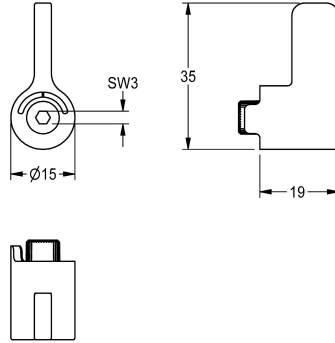

KWC

Levier de sélection de la tempéré

Modell-Linie: F5 | ASEM1001

Pièces de rechange | Pièces de rechange robinetterie

KWC-No.

2030041431

Levier de sélection de la température pour robinetterie électronique de montage sur plage F5E-Mix

Données techniques

Unité de remplissage

1

Unité de mesure

Pièce