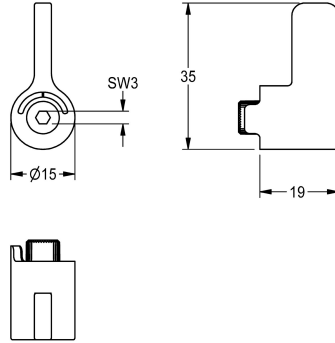

KWC

Leva di selezione temperatura

Modell-Linie: F5 | ASEM1001

Ricambi | Accessori per rubinetterie per lavabi

KWC-No.

2030041431

Leva di selezione temperatura per miscelatore optoelettronico a bordo lavabo F5E-Mix

Dati tecnici

Capacità
Quantità UOM
teamNumber

1
Pezzi
0