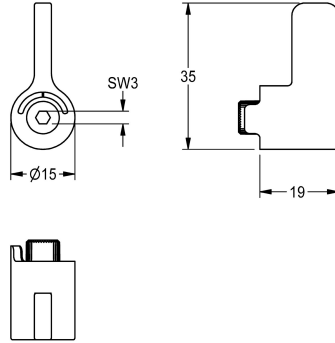

## KWC

Leva di selezione temperatura

Modell-Linie: F5 | ASEM1001

Ricambi | Accessori per rubinetterie per lavabi

### KWC-No.

**2030041431**

Leva di selezione temperatura per miscelatore optoelettronico a bordo lavabo F5E-Mix

### Dati tecnici

Capacità

1

Quantità UOM

Pezzi