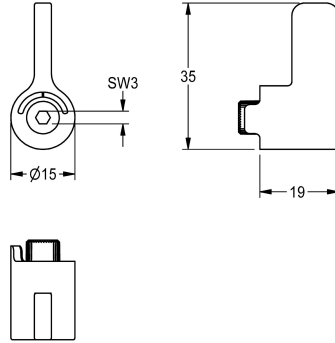

## KWC

Hendel voor temperatuurkeuze

Modell-Linie: F5 | ASEM1001

Reserve onderdelen | Reserve-onderdelen kranen

**KWC-No.**

**2030041431**

Hendel voor temperatuurkeuze voor elektronische  
wastafelmengkranen F5E-Mix

**Technical Data**

Vulhoeveelheid

1

Hoeveelheid meeteenheid

Stuk