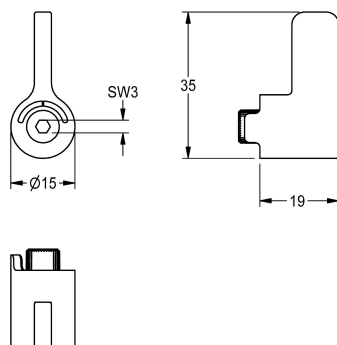

KWC

Uchwyt do regulacji temperatury

Modell-Linie: F5 | ASEM1001

Aksesoria i elementy funkcyjne | Części zamienne do armatur umywalkowych

KWC-No.

2030041431

Uchwyt do regulacji temperatury wody do elektronicznych baterii pionowych F5E-Mix

Dane techniczne

Pojemność

1

Ilość uom

Sztuki