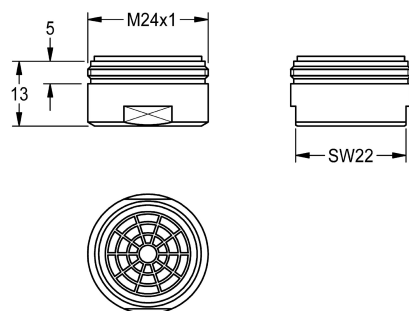

KWC

Aerator 1.8 l/min

Modell-Linie: F3 | ACXX1005

Umyvadlové armatury | Příslušenství Armatury

KWC-No.

2030041442

Regulátor proudu vody M 24 x 1, s integrovaným regulátorem průtoku 1,8 l/min, 10 ks v balení.

Technické údaje

Celková hloubka

26 mm

Celková výška

13 mm

Celková šířka

26 mm

Množství