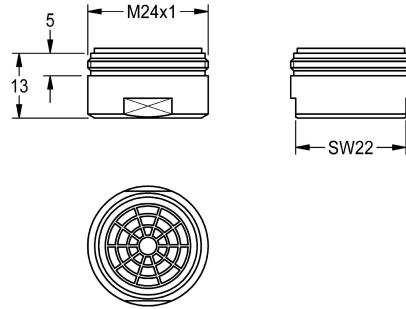

KWC

Luftsprudler 1,8 l/min

Modell-Linie: F3 | ACXX1005

Wascharmaturen | Zubehör Armaturen

KWC-Nr.

2030041442

Luftsprudler M 24 x 1, mit integriertem Durchflussmengenregler 1,8 l/min. Inhalt 10 Stück

Technische Daten

Gesamttiefe	26 mm
Gesamthöhe	13 mm
Gesamtbreite	26 mm
Füllmenge	10
Mengeneinheit	Stücke