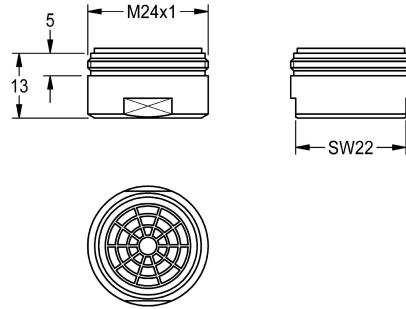

KWC

Mousseur 1,8 l/min

Modell-Linie: F3 | ACXX1005

Robinetteries | Accessoires robinetteries

KWC-No.

2030041442

Mousseur M 24 x 1, avec régulateur de débit intégré 1,8 l/min.
Emballage de 10 pièces

Données techniques

| | |
|----------------------|--------|
| Profondeur totale | 26 mm |
| Hauteur totale | 13 mm |
| Largeur totale | 26 mm |
| Unité de remplissage | 10 |
| Unité de mesure | Pièces |
| teamNumber | 0 |