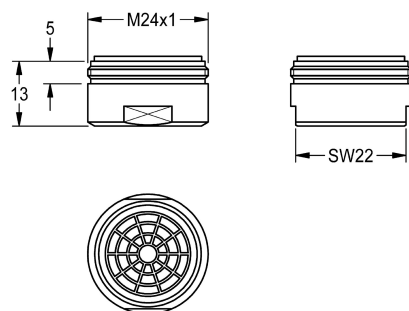

KWC

Perlator 1,8 l/min

Modell-Linie: F3 | ACXX1005

Armatura umywalkowa | Wyposażenie dodatkowe do armatur umywalkowych

KWC-No.

2030041442

Perlator M 24 x 1, z regulatorem przepływu 1,8 l/min.
Opakowanie zbiorcze 10 sztuk.

Dane techniczne

Łączna głębokość	26 mm
Łączna wysokość	13 mm
Łączna szerokość	26 mm
Pojemność	10
Ilość uom	Sztuka