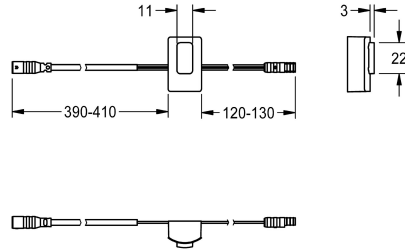

KWC

Snímač, ID 01/00001

Modell-Linie: F3 | ASEX1001

Příslušenství a funkční díly | Příslušenství Umyvadlové armatury

KWC-No.

2030041447

Snímač s řídicí elektronikou, ID 01/00001

Technické údaje