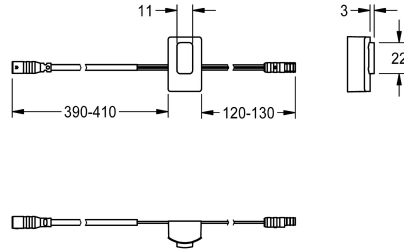

KWC

Sensor, ID 01/00001

Modell-Linie: F3 | ASEX1001

Zubehör und Funktionsteile | Ersatzteile Armaturen

KWC-Nr.

2030041447

Sensor mit Steuerelektronik, ID 01/00001

Technische Daten