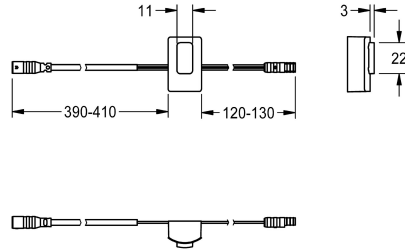

KWC

Sensor, ID 01/00001

Modell-Linie: F3 | ASEX1001

Piezas de repuesto | Accesorio Griferías de lavado

KWC-No.

2030041447

Sensor con electrónica de control, ID 01/00001

Datos técnicos

Cantidad

1

Cantidad de unidades de medición

Piezas