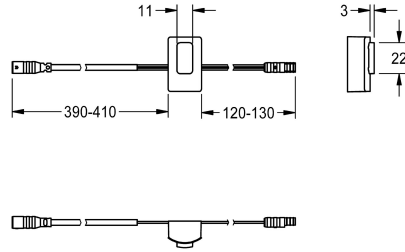

## KWC

Détecteur ID 01/00001

Modell-Linie: F3 | ASEX1001

Pièces de rechange | Pièces de rechange robinetterie

### KWC-No.

2030041447

Détecteur avec électronique de commande, ID 01/00001

### Données techniques

Unité de remplissage

1

Unité de mesure

Pièce