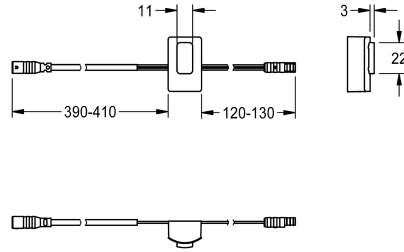

## KWC

Détecteur ID 01/00001

Modell-Linie: F3 | ASEX1001

Pièces de rechange | Pièces de rechange robinetterie

### KWC-No.

2030041447

Détecteur avec électronique de commande, ID 01/00001

### Données techniques

Unité de remplissage

1

Unité de mesure

Pièce

teamNumber

0

sanitasTroeschNumber