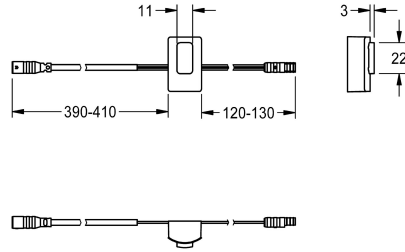

KWC

Sensor ID 01/00001

Modell-Linie: F3 | ASEX1001

Reserve onderdelen | Reserve-onderdelen kranen

KWC-No.

2030041447

Sensor met besturingselektronica, ID 01/00001

Technical Data

Vulhoeveelheid

1

Hoeveelheid meeteenheid

Stuk