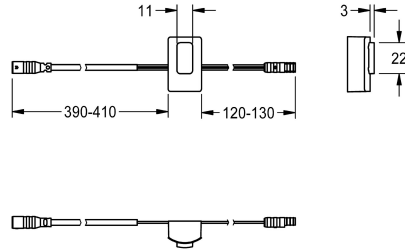

KWC

Snímač, ID 02/00001

Modell-Linie: F3 | ASET1001

Příslušenství a funkční díly | Příslušenství Umyvadlové armatury

KWC-No.

2030041449

Snímač s řídicí elektronikou, ID 02/00001

Technické údaje