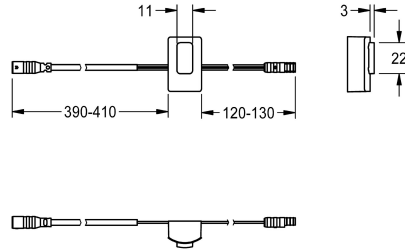

KWC

Détecteur, ID 02/00001

Modell-Linie: F3 | ASET1001

Pièces de rechange | Pièces de rechange robinetterie

KWC-No.

2030041449

Détecteur avec électronique de commande, ID 02/00001

Données techniques

Unité de remplissage

1

Unité de mesure

Pièce