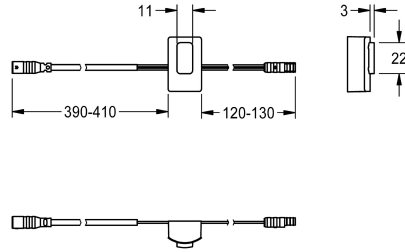

KWC

Détecteur, ID 02/00001

Modell-Linie: F3 | ASET1001

Pièces de rechange | Pièces de rechange robinetterie

KWC-No.

2030041449

Détecteur avec électronique de commande, ID 02/00001

Données techniques

Unité de remplissage

1

Unité de mesure

Pièce

teamNumber

0