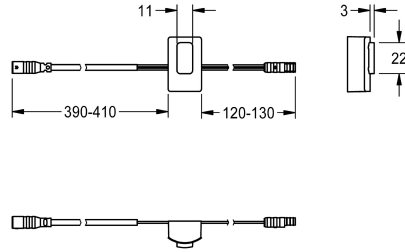

## KWC

Sensore, ID 02/00001

Modell-Linie: F3 | ASET1001

Ricambi | Accessori per rubinetterie per lavabi

### KWC-No.

**2030041449**

Sensore con elettronica di comando ID 02/00001

### Dati tecnici

Capacità

1

Quantità UOM

Pezzi

teamNumber

0