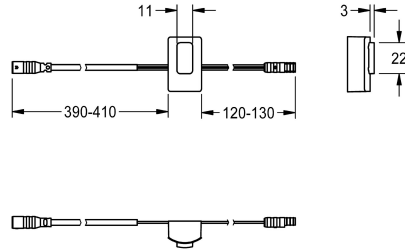

## KWC

Sensore, ID 02/00001

Modell-Linie: F3 | ASET1001

Ricambi | Accessori per rubinetterie per lavabi

### KWC-No.

**2030041449**

Sensore con elettronica di comando ID 02/00001

### Dati tecnici

Capacità

1

Quantità UOM

Pezzi