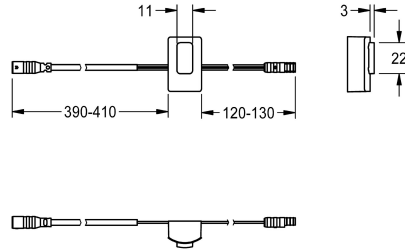

## KWC

Sensor, ID 02/00001

Modell-Linie: F3 | ASET1001

Reserve onderdelen | Reserve-onderdelen kranen

### KWC-No.

2030041449

Sensor met besturingselektronica, ID 02/00001

### Technical Data

Vulhoeveelheid

1

Hoeveelheid meeteenheid

Stuk