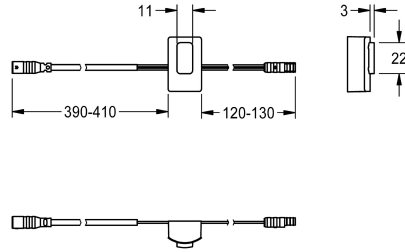

KWC

Sensor, ID 02/00001

Modell-Linie: F3 | ASET1001

Reserve onderdelen | Reserve-onderdelen kranen

KWC-No.

2030041449

Sensor met besturingselektronica, ID 02/00001

Technical Data

Vulhoeveelheid

1

Hoeveelheid meeteenheid

Stuk