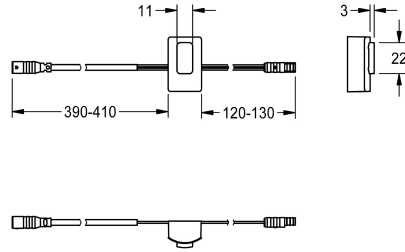

KWC

Czujnik, ID 02/00001

Modell-Linie: F3 | ASET1001

Aksesoria i elementy funkcyjne | Części zamienne do armatur umywalkowych

KWC-No.

2030041449

Czujnik z elektroniką sterującą, ID 02/00001

Dane techniczne