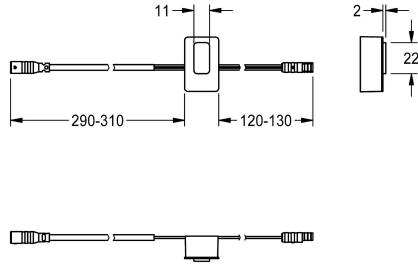

KWC

Snímač, ID 01/00001

Modell-Linie: F3 | ASEX1002

Příslušenství a funkční díly | Příslušenství Umyvadlové armatury

KWC-No.

2030041452

Snímač s řídicí elektronikou, ID 01/00001

Technické údaje