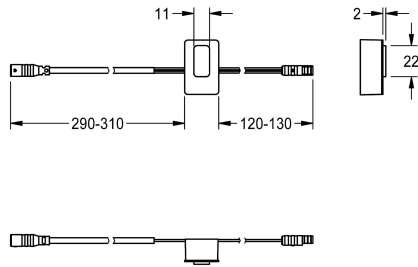

KWC

Sensor, ID 01/00001

Modell-Linie: F3 | ASEX1002

Zubehör und Funktionsteile | Ersatzteile Armaturen

KWC-Nr.

2030041452

Sensor mit Steuerelektronik, ID 01/00001

Technische Daten

Füllmenge

1

Mengeneinheit

Stück