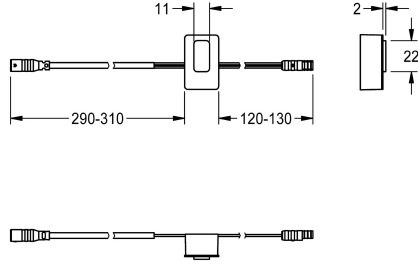

## KWC

Sensor, ID 01/00001

Modell-Linie: F3 | ASEX1002

Piezas de repuesto | Accesorio Griferias de lavado

### KWC-No.

**2030041452**

Sensor con electrónica de control, ID 01/00001

### Datos técnicos

Cantidad

1

Cantidad de unidades de medición

Piezas