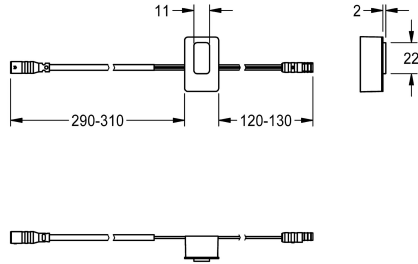

KWC

Détecteur, ID 01/00001

Modell-Linie: F3 | ASEX1002

Pièces de rechange | Pièces de rechange robinetterie

KWC-No.

2030041452

Détecteur avec électronique de commande, ID 01/00001

Données techniques

Unité de remplissage

1

Unité de mesure

Pièce