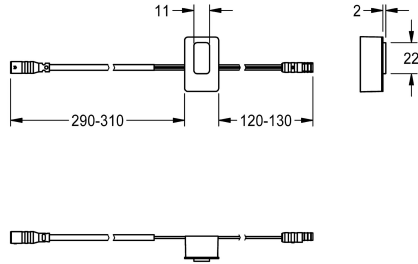

KWC

Sensore, ID 01/00001

Modell-Linie: F3 | ASEX1002

Ricambi | Accessori per rubinetterie per lavabi

KWC-No.

2030041452

Sensore con elettronica di comando, ID 01/00001

Dati tecnici

Capacità

1

Quantità UOM

Pezzi