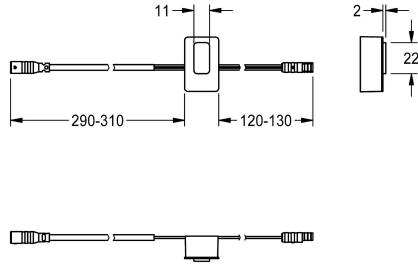

## KWC

Sensor, ID 01/00001

Modell-Linie: F3 | ASEX1002

Reserve onderdelen | Reserve-onderdelen kranen

### KWC-No.

2030041452

Sensor met besturingselektronica, ID 01/00001

### Technical Data

Vulhoeveelheid

1

Hoeveelheid meeteenheid

Stuk